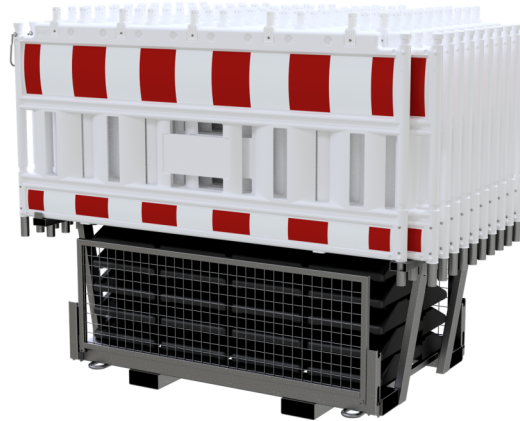

Numéro d'article / Article number: **33420KA2-SET4**

Numéro EAN / EAN number: 4250384760199
Catégorie de fret / Freight category: B

SET avec 20 barrières et 21 plaques de base sur palette double, avec adaptateurs de lampe, avec film rouge/jaune, type RA2/B, type de barrière NOX blanc

SET with 20 panel fence and 21 base plates on twin pallet, with lamp adapter, with red/white foil, type RA2/B, type ob barrier NOX white

Description de l'article

SET avec 20 barrières et 21 plaques de base sur palette double

Barrière SET4 composé de: 1 x palette twin pour barrières et socles (réf. 3200T), 20 x barrières, 21 x socles TL suivant K1, 30 kg (réf. 31991)

- avec adaptateurs de lampe
- avec film rouge/jaune, type RA2/B
- type de barrière NOX blanc

Item description

SET with 20 panel fence and 21 base plates on twin pallet

Panel fence SET4 consisting of:

1 x twin pallet for panel fences and base plates (part-no. 3200T)
20 x panel fence
21 x TL base plates acc. to K1, 30 kg (part-no. 31991)