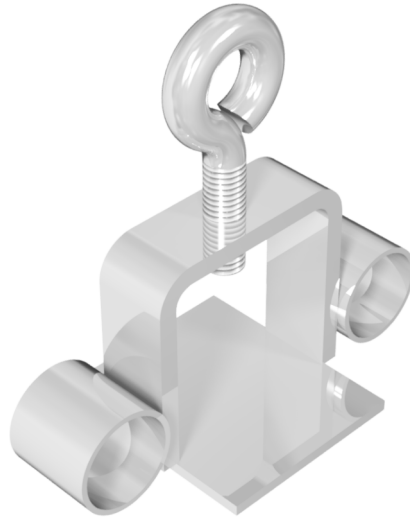

Artikelnummer / Article number: 31312

EAN / EAN number: 4250384702281
Vrachtcategorie / Freight category: A

Bordenklem, gegalvaniseerd, met oogjes, voor asbuis 40 x 40 mm / Ø 42 mm

Sign clamp, galvanized, with eyes, for 40 x 40 mm / Ø 42 mm shaft tube

Omschrijving

Bordenklem

Bordenklem

Om verkeersborden vast te klemmen op een verkeersbordpaal / schachtbuis.

-Verzinkt of gemaakt van kunststof
-Verkrijgbaar met ogen of haken voor het bevestigen van slagbomen

- gegalvaniseerd
- met oogjes
- voor asbuis 40 x 40 mm / Ø 42 mm

Technische gegevens

Gewicht: 0,3 kg
Afmetingen: 100 mm x 109 mm x 60 mm
material:
S235 JR

surface:
hot dipped galvanized acc. to DIN ISO 1461

Item description

Sign clamp

Sign clamp, galvanized or made of plastic (red / white)
available with eyes or hooks for mounting barriers

- galvanized
- with eyes
- for 40 x 40 mm / Ø 42 mm shaft tube

Technical specifications