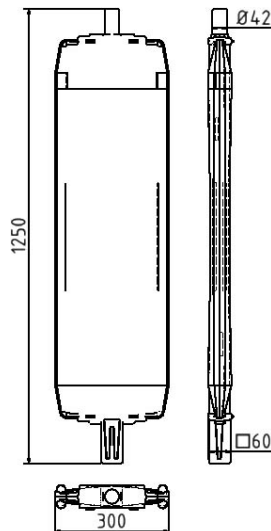

Número de artículo / Article number: 36055/2

EAN / EAN number: 4250384734046  
Categoría de carga / Freight category: A

Baliza de plástico tipo 60, Película tipo RA2/B, sombreada, doble cara derecha / izquierda, rojo / blanco

Plastic traffic panel type 60, film RA2/B, hatched, on both sides indicating right / left, red / white

## Datos técnicos

Peso: 2,9 kg

Dimensiones: 300 mm x 1260 mm x 80 mm

material:  
plastic

## Technical specifications

Weight: 2,9 kg

Dimensions: 300 mm x 1260 mm x 80 mm

material:  
plastic

\* Todas las especificaciones son valores aproximados (en algunos casos con el redondeo estándar de la industria para una mejor comprensión) y están destinadas únicamente a la comprensión del producto, pero no como base para la construcción de accesorios, bastidores de almacenamiento, adaptaciones, productos combinados o similares. Toda la información se facilita sin garantía, por lo que no asumimos responsabilidad alguna por posibles errores y sus consecuencias.