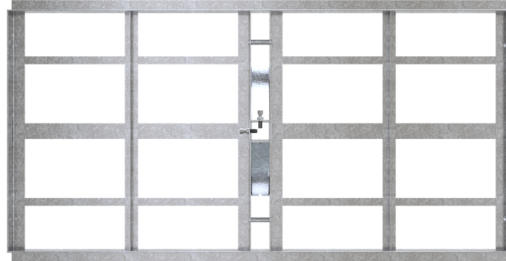

Número de artículo / Article number: 35301-3

EAN / EAN number: 4250384777548  
Categoría de carga / Freight category: B

Soporte de señalización según TL Tipo INTERSTATE

Sign stand according to TL type INTERSTATE

## Descripción

Soporte de señalización según TL Tipo INTERSTATE

Soporte de señalización pesado según el tipo de TL Interestatal

- Acepta tubos de eje de hasta 60 x 60 mm
  - Fijado con 3 tornillos prisioneros
  - Grúa
  - Estable, la gran superficie de apoyo evita que se hunda
  - Equipamiento: hasta 20 placas base
  - Dimensiones básicas: 1900 x 1000 mm
  - Galvanizado
  - Clase de peso hasta 2 x K9
- Sólo cumple la TL si se utiliza el dispositivo de sujeción 35304NH

## Item description

Sign stand according to TL type INTERSTATE

Sign stand heavy according to TL type Interstate

- accepts shaft tubes up to 60 x 60 mm
  - fixed with 3 adjusting screws
  - craneable
  - stable, large surface support prevents sinking in
  - equipment: up to 20 base plates
  - basic dimensions: 1900 x 1000 mm
  - galvanized
  - Weight class up to 2 x K9
- Only TL is fulfilled when hold-down device 35304NH is used