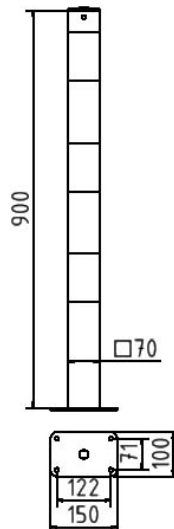

Numéro d'article / Article number: 470PBG

Numéro EAN / EAN number: 4250384729813
Catégorie de fret / Freight category: A

Poteau de dissuasion tube d'acier 70 x 70 mm jaune / noir, stationnaire, à cheville avec platine 100 x 150 mm, sans anneaux

Barrier post steel tube 70 x 70 mm yellow / black, stationary, to be fixed by plugs with base plate 100 x 150 mm, without eyelet

Description de l'article

Poteau de dissuasion tube d'acier 70 x 70 mm jaune / noir

Poteau de dissuasion, tube carré 70 x 70 mm, avec capuchon d'acier soudé, 900 mm hors sol, galvanisé à chaud et revêtu en jaune, avec trois bandes noires

- stationnaire, à cheville avec platine 100 x 150 mm
- sans anneaux

- stationary, to be fixed by plugs with base plate 100 x 150 mm
- without eyelet

Technical specifications

Weight: 6,5 kg
Dimensions: 70 mm x 900 mm x 70 mm
material:
S235 JR

surface:
hot dipped galvanized and powder coated