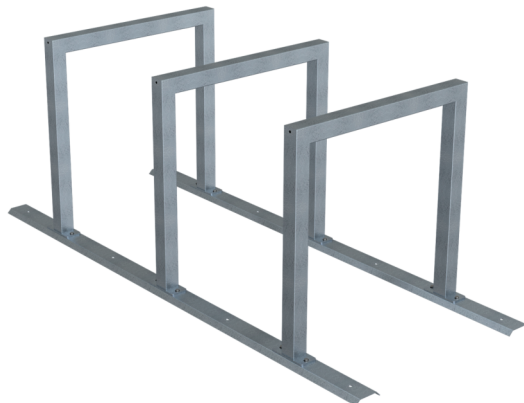

Numéro d'article / Article number: **424_30**

Numéro EAN / EAN number: 4250384750596
Catégorie de fret / Freight category: B

Support-vélos - parcage en ligne arceau d'appui en tube d'acier
60 x 60 mm, galvanisé à chaud, pour 3 vélos

Bicycle rack - row arrangement lean-on hoop made of steel tube
60 x 60 mm, hot-dip galvanized, for 3 bicycles

Description de l'article

Support-vélos - parcage en ligne arceau d'appui en tube d'acier
60 x 60 mm

Support-vélos - parcage en ligne, avec système de rails pour,
arceau d'appui en tube d'acier (60 x 60 mm), à visser, hauteur:
800 mm, largeur: 800 mm, empattement: 700 mm, galvanisé à
chaud

- galvanisé à chaud
- pour 3 vélos

Item description

Bicycle rack - row arrangement lean-on hoop made of steel tube
60 x 60 mm

Bicycle rack - row arrangement
with rail system for
lean-on hoops made of steel tube (60 x 60 mm)
for screwing on,
height: 800 mm
width: 800 mm
distance between bicycles: 700 mm
hot-dip galvanized