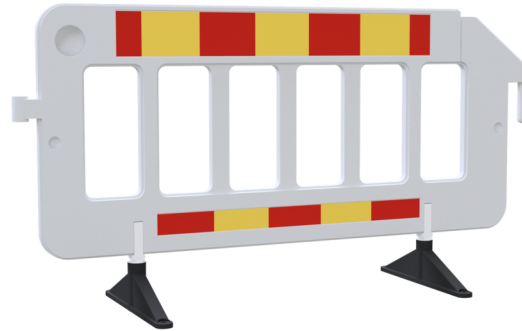

Article number / Artikelnummer: 33320KDRFSK

EAN number / EAN: 4250384741792
Freight category / Frachtkategorie: B

Crowd barrier made of plastic, fence element white, film RA1/A,
red / yellow

Absperrgitter aus Kunststoff, weißer Zaunkörper, Folie Typ
RA1/A, rot / gelb

Item description

Crowd barrier made of plastic

Crowd barrier made of plastic

- total length 2.00 m
- white / red
- safe and quick installation by integrated turning feet
- simple linkup by hook and eye system

- fence element white
- film RA1/A
- red / yellow

Artikeltext

Absperrgitter aus Kunststoff

Absperrgitter aus Kunststoff

- Gesamtlänge 2,00 m
- weiß / rot
- sichere und schnelle Aufstellung durch integrierte, drehbare Füße
- einfache Verbindung durch Haken- und Ösensystem

- weißer Zaunkörper
- Folie Typ RA1/A
- rot / gelb

Verwendungszweck

Der Verwendungszweck eines Absperrgitters liegt in der sicheren Abgrenzung und Lenkung von Personenströmen sowie der Absicherung von Bereichen im öffentlichen und gewerblichen Umfeld. Es dient dazu, Gefahrenstellen kenntlich zu machen, Arbeitsbereiche zu schützen und unbefugten Zutritt zu verhindern. Durch seine stabile Bauweise und flexible Einsatzmöglichkeit lässt sich das Absperrgitter schnell aufstellen und bei Bedarf versetzen. Ob bei Veranstaltungen, Baustellen, im Straßenbau oder im kommunalen Einsatz: Das Absperrgitter ist eine vielseitige und zuverlässige Lösung für sichere und strukturierte Abläufe.