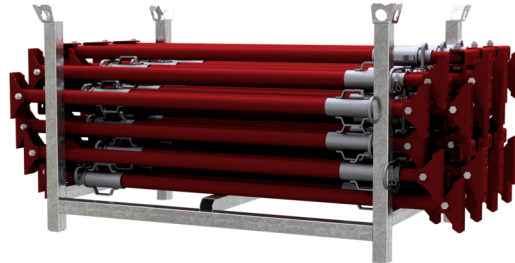

Artikelnummer / Article number: **11790-SET1**

EAN / EAN number: 4250384778385  
Frachtkategorie / Freight category: B

50 Schrägstützen SET, lackiert, Schrägstütze 180 - 292 cm

50 slanted prop SET, painted, Diagonal support 180 - 292 cm

### Artikeltext

50 Schrägstützen SET

Schrägstützen SET bestehend aus:

50 x Schrägstütze  
1 x Stapelpalette (Art.-Nr. 50116)

- lackiert
- Schrägstütze 180 - 292 cm

### Item description

50 slanted prop SET

Slanted prop SET consisting of:

50 x slanted prop  
1 x stacking pallet (part no. 50116)

- painted
- Diagonal support 180 - 292 cm

\* Alle Angaben sind Richtwerte (teilweise mit branchenüblichen Rundungen zum besseren Verständnis) und dienen lediglich zum Produktverständnis, nicht aber als Basis zum Bau von Zubehörteilen, Lagergestellen, Adaptierungen, Kombinationsprodukten oä. Alle Angaben sind ohne Gewähr, für evtl. Fehler und resultierende Folgen übernehmen wir keine Verantwortung.