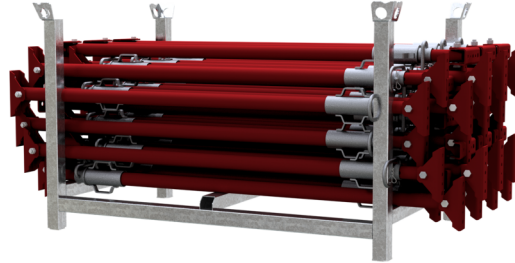

Número de artículo / Article number: 11790-SET1

EAN / EAN number: 4250384778385

Categoría de carga / Freight category: B

50 Soportes inclinados SET, barnizado, Soporte inclinado 180 - 292 cm

50 slanted prop SET, painted, Diagonal support 180 - 292 cm

Descripción

50 Soportes inclinados SET

Soporte inclinado SET compuesto por:

50 x soporte inclinado
1 x paleta apilable (ref. 50116)

- barnizado
- Soporte inclinado 180 - 292 cm

Item description

50 slanted prop SET

Slanted prop SET consisting of:

50 x slanted prop
1 x stacking pallet (part no. 50116)

- painted
- Diagonal support 180 - 292 cm

* Todas las especificaciones son valores aproximados (en algunos casos con el redondeo estándar de la industria para una mejor comprensión) y están destinadas únicamente a la comprensión del producto, pero no como base para la construcción de accesorios, bastidores de almacenamiento, adaptaciones, productos combinados o similares. Toda la información se facilita sin garantía, por lo que no asumimos responsabilidad alguna por posibles errores y sus consecuencias.