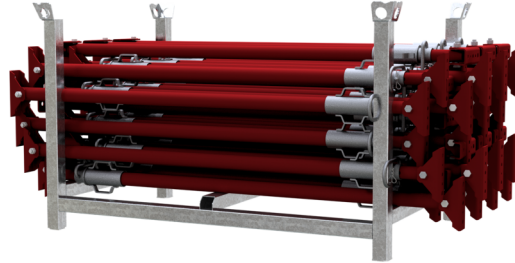

Numéro d'article / Article number: 11790-SET1

Numéro EAN / EAN number: 4250384778385
Catégorie de fret / Freight category: B

SET de 50 étais tirant poussant, lackiert, Support incliné 180 - 292 cm

50 slanted prop SET, painted, Diagonal support 180 - 292 cm

Description de l'article

SET de 50 étais tirant poussant

Set d'étais tirant poussant composé de: 50 x étais tirant poussant, 1 x palette empilable (réf. 50116)

- lackiert
- Support incliné 180 - 292 cm

Item description

50 slanted prop SET

Slanted prop SET consisting of:

50 x slanted prop
1 x stacking pallet (part no. 50116)

- painted
- Diagonal support 180 - 292 cm

* Toutes les données sont des valeurs indicatives (en partie avec les arrondis habituels dans la branche pour une meilleure compréhension) et servent uniquement à la compréhension du produit, mais pas comme base pour la construction d'accessoires, de supports de stockage, d'adaptations, de produits combinés ou autres. Toutes les indications sont fournies sans garantie, nous déclinons toute responsabilité pour d'éventuelles erreurs et les conséquences qui en résultent.