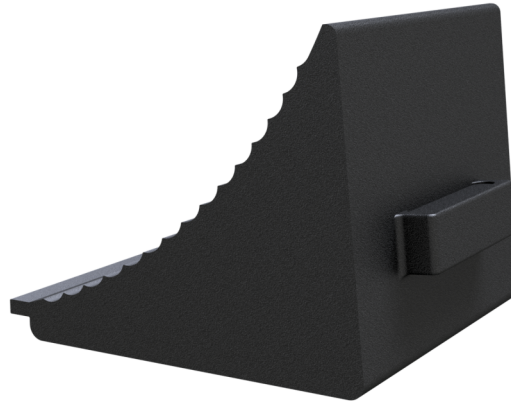

Article number / Artikelnummer: **3393-260**

EAN number / EAN: 4250384760649
Freight category / Frachtkategorie: A

Wheel chock, black, dimensions: 320 x 300 x 260 mm

Unterlegkeil, schwarz, Maße: 320 x 300 x 260 mm

Item description

Wheel chock

Wheel chock

- prevents wheel from rolling away
 - made of rubber
 - the uneven structure of the front ensures good stability
 - with carrying handle
- black, dimensions: 320 x 300 x 260 mm

Artikeltext

Unterlegkeil

Unterlegkeil

- sichert Rad gegen Wegrollen
 - aus Gummi
 - durch die unebene Struktur der Vorderseite wird eine gute Stabilität sichergestellt
 - mit Tragegriff
- schwarz, Maße: 320 x 300 x 260 mm

Technical specifications

Weight: 12 kg
Dimensions: 300 mm x 320 mm x 260 mm

Material: Rubber

Dimensions: 320 x 300 x 260 mm

Technische Daten

Gewicht: 12 kg
Abmessungen: 300 mm x 320 mm x 260 mm

Material: Gummi