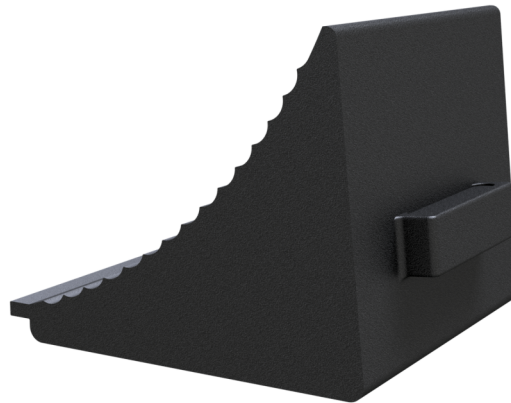

Número de artículo / Article number: **3393-260**

EAN / EAN number: 4250384760649

Categoría de carga / Freight category: A

Calzo de rueda, negro, Dimensiones: 320 x 300 x 260 mm

Wheel chock, black, dimensions: 320 x 300 x 260 mm

Descripción

Calzo de rueda

Calzo de rueda

- asegura la rueda para que no ruede
- de caucho
- la estructura irregular de la parte delantera garantiza una buena estabilidad
- Con asa de transporte

- negro, Dimensiones: 320 x 300 x 260 mm

Datos técnicos

Peso: 12 kg

Dimensiones: 300 mm x 320 mm x 260 mm

Material: Rubber

Dimensions: 320 x 300 x 260 mm

Item description

Wheel chock

Wheel chock

- prevents wheel from rolling away
- made of rubber
- the uneven structure of the front ensures good stability
- with carrying handle

- black, dimensions: 320 x 300 x 260 mm

Technical specifications

Weight: 12 kg