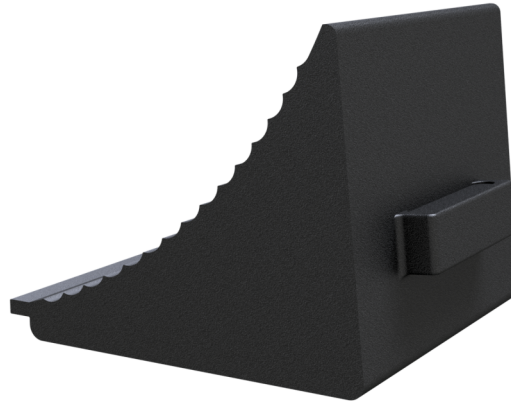

Numéro d'article / Article number: 3393-260

Numéro EAN / EAN number: 4250384760649
Catégorie de fret / Freight category: A

Cale de roue, noir,dimensions: 320 x 300 x 260 mm

Wheel chock, black,dimensions: 320 x 300 x 260 mm

Description de l'article

Cale de roue

Cale de roue, empêche la roue de rouler, en caoutchouc, la structure inégale de la face avant assure une bonne stabilité, avec poignée de transport

- noir,dimensions: 320 x 300 x 260 mm

Item description

Wheel chock

Wheel chock

- prevents wheel from rolling away
- made of rubber
- the uneven structure of the front ensures good stability
- with carrying handle

- black,dimensions: 320 x 300 x 260 mm

Technical specifications

Weight: 12 kg

Dimensions: 300 mm x 320 mm x 260 mm

Material: Rubber

Dimensions: 320 x 300 x 260 mm

* Toutes les données sont des valeurs indicatives (en partie avec les arrondis habituels dans la branche pour une meilleure compréhension) et servent uniquement à la compréhension du produit, mais pas comme base pour la construction d'accessoires, de supports de stockage, d'adaptations, de produits combinés ou autres. Toutes les indications sont fournies sans garantie, nous déclinons toute responsabilité pour d'éventuelles erreurs et les conséquences qui en résultent.