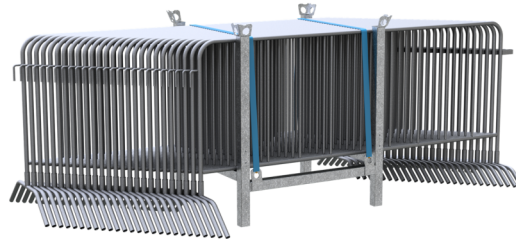

Número de artículo / Article number: **419\_00L-SETS**

EAN / EAN number: 4250384778187

Categoría de carga / Freight category: C

Rejilla de barrera SET S, incl. 26 x rejillas de barrera 419.00L

Crowd barrier SET S, incl. 26 x crowd barrier 419\_00L

## Descripción

Rejilla de barrera SET S

Rejilla de barrera SET S compuesto por:

Rejilla de barrera

1 x paleta apilable (ref. 419S-5)

1 x correa de amarre de 1 pieza con trinquete (ref. 50352-6)

- incl. 26 x rejillas de barrera 419.00L

## Item description

Crowd barrier SET S

Crowd barrier SET S consisting of:

crowd barrier

1 x pallet for crowd barriers (part no. 419S-5)

1 x lashing strap 1-piece with ratchet (part no. 50352-6)

- incl. 26 x crowd barrier 419\_00L