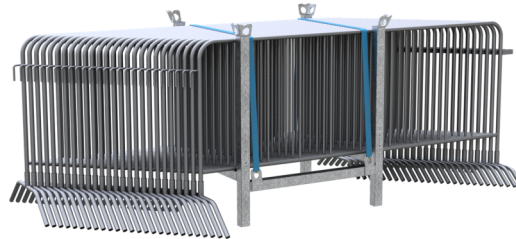

Numéro d'article / Article number: **419\_00L-SETS**

Numéro EAN / EAN number: 4250384778187  
Catégorie de fret / Freight category: C

Set de barrière de manifestation S, incl. 26 x barrières 419\_00L

Crowd barrier SET S, incl. 26 x crowd barrier 419\_00L

### Description de l'article

Set de barrière de manifestation S

Set de barrière de manifestation S composé de: barrières, 1 x palette d'empilage (réf. 419S-5), 1 x sangle d'arrimage 1 pièce avec cliquet (réf. 50352-6)

### Item description

Crowd barrier SET S

Crowd barrier SET S consisting of:

crowd barrier

1 x pallet for crowd barriers (part no. 419S-5)

1 x lashing strap 1-piece with ratchet (part no. 50352-6)

- incl. 26 x crowd barrier 419\_00L