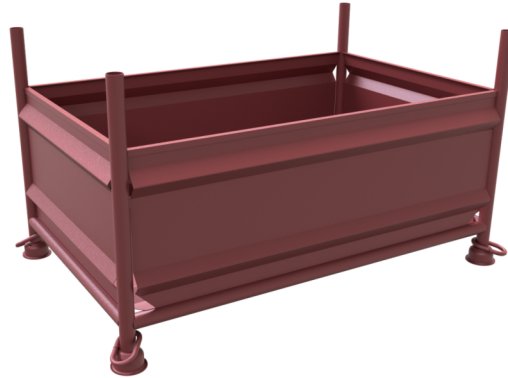

Número de artículo / Article number: 50321-0

EAN / EAN number: 4250384755645  
Categoría de carga / Freight category: B

Contenedor apilable de pared maciza 1,43 m x 0,87 m x 0,50 m,  
barnizado, con gancho cerrado

Stackable solid wall pallet 1.43m x 0.87m x 0.50m, painted, with  
closed hook

## Descripción

Contenedor apilable de pared maciza 1,43 m x 0,87 m x 0,50 m

Contenedores apilables de pared completa para uso universal en la técnica de almacenamiento, tubos verticales y travesaños están fabricados con tubo redondo de Ø 48,3 mm, dimensiones de llenado: 1,43 m x 0,87 m x 0,50 m, El contenedor apilable de pared completa puede cargarse hasta 1,5 toneladas, tanto para la circulación de carretillas elevadoras y transpaletas, como para el funcionamiento de grúas, gracias al contorno de los pies de tulipán, los contenedores apilables de pared maciza pueden apilarse apilables, pueden apilarse hasta 4 alturas

## Item description

Stackable solid wall pallet 1.43m x 0.87m x 0.50m

Solid wall pallet for universal use in storage, vertical and cross tubes made of Ø 48.3 mm round tube, inside dimensions: 1.43 m x 0.87 m x 0.50 m, solid wall pallet can hold up to 1.5 t of load, suitable for transport by fork-lift truck, platform floor truck or crane, the shape of the feet adds stability to the stack, 4 containers are possible in a stack