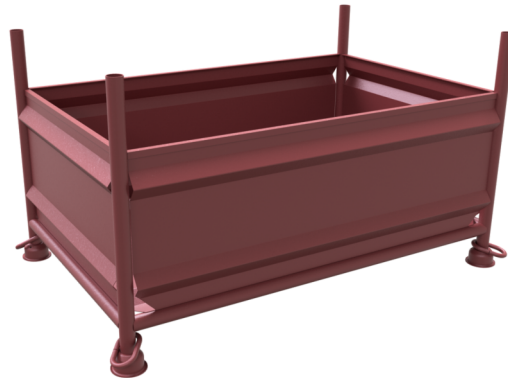

Numéro d'article / Article number: 50321-0

Numéro EAN / EAN number: 4250384755645  
Catégorie de fret / Freight category: B

Box-palette à parois fermées 1,43m x 0,87m x 0,50m, laqué,  
avec crochets fermés

Stackable solid wall pallet 1.43m x 0.87m x 0.50m, painted, with  
closed hook

## Description de l'article

Box-palette à parois fermées 1,43m x 0,87m x 0,50m

Box-palette à parois fermées, pour l'utilisation universelle dans le domaine du stockage, les tubes supports et, longerons transversaux sont réalisés en tube rond Ø 48,3 mm. Volume de remplissage: 1,43 m x 0,87 m x 0,50 m, capacité de charge de la box-palette jusqu'à, 1,5 t, adaptée pour le transport par chariot élévateur, chariot gerbeur et grue., Les pieds en forme de tulipe permettent de gerber les box-palettes pleines de, manière extrêmement stable sur 4 niveaux

## Item description

Stackable solid wall pallet 1.43m x 0.87m x 0.50m

Solid wall pallet for universal use in storage, vertical and cross tubes made of Ø 48.3 mm round tube, inside dimensions: 1.43 m x 0.87 m x 0.50 m, solid wall pallet can hold up to 1.5 t of load, suitable for transport by fork-lift truck, platform floor truck or crane, the shape of the feet adds stability to the stack, 4 containers are possible in a stack