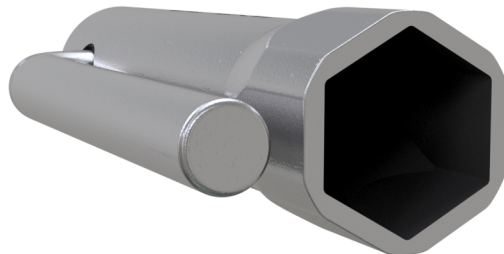

Numéro d'article / Article number: 3VB11

Numéro EAN / EAN number: 4250384704346
Catégorie de fret / Freight category: A

Collier d'assemblage de sécurité, Clé pour collier d'assemblage

Safety connection clamp, Key for connection clamp

Description de l'article

Collier d'assemblage de sécurité

Collier d'assemblage de sécurité, pour clôtures mobiles, à ouvrir uniquement avec un outil spécial

- Clé pour collier d'assemblage

Item description

Safety connection clamp

Safety connection clamp for mobile fences, can only be opened with special tool

- Key for connection clamp

Données techniques

Poids: 0,1 kg
Dimensions: 25 mm x 60 mm x 25 mm
matériau:
S235 JR

surface:
galvanisé à chaud suivant DIN ISO 1461

Technical specifications

Weight: 0,1 kg
Dimensions: 25 mm x 60 mm x 25 mm
material:
S235 JR

surface:
hot dipped galvanized acc. to DIN ISO 1461

* Toutes les données sont des valeurs indicatives (en partie avec les arrondis habituels dans la branche pour une meilleure compréhension) et servent uniquement à la compréhension du produit, mais pas comme base pour la construction d'accessoires, de supports de stockage, d'adaptations, de produits combinés ou autres. Toutes les indications sont fournies sans garantie, nous déclinons toute responsabilité pour d'éventuelles erreurs et les conséquences qui en résultent.