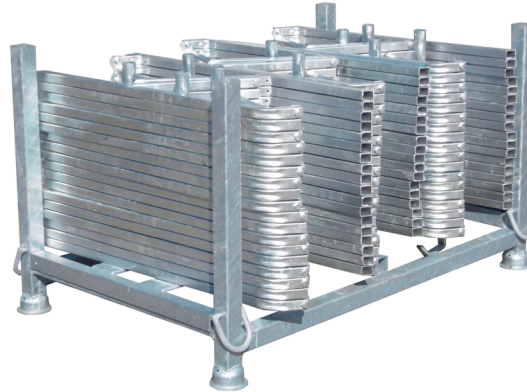

Numéro d'article / Article number: **50116-5SET**

Numéro EAN / EAN number: 4250384755522  
Catégorie de fret / Freight category: B

SET avec 36 supports tripodes, avec palette d'empilage en tube carré (réf. 50116-5)

SET with 36 tripod stands, with stacking pallet made of square tube (part-no. 50116-5)

## Description de l'article

SET avec 36 supports tripodes

Support tripode SET composé: , 1x palette empilable en tube carré, 36x support à trois pieds version renforcée (réf. 11199S)

- avec palette d'empilage en tube carré (réf. 50116-5)

## Item description

SET with 36 tripod stands

Tripod stand SET consisting of:

1 x stackable pallet of square tube  
36 x tripod stand heavy design (part-no. 11199S)

- with stacking pallet made of square tube (part-no. 50116-5)