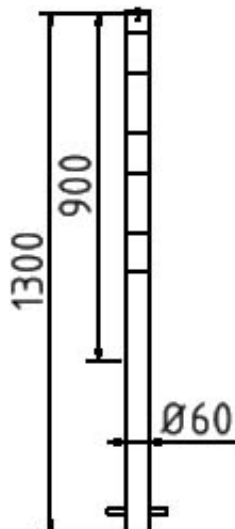

Poteau de dissuasion, tube d'acier Ø 60 x 2,5 mm, avec capuchon d'acier soudé, 900 mm hors sol, galvanisé à chaud et revêtu en jaune avec trois bandes noires

- stationnaire, à bétonner avec ancrage
- sans anneaux

Données techniques

Poids: 4,5 kg

Dimensions: 60 mm x 1300 mm x 60 mm

matériau:

S235 JR

surface:

galvanisée à chaud et revêtement par poudre

* Toutes les données sont des valeurs indicatives (en partie avec les arrondis habituels dans la branche pour une meilleure compréhension) et servent uniquement à la compréhension du produit, mais pas comme base pour la construction d'accessoires, de supports de stockage, d'adaptations, de produits combinés ou autres. Toutes les indications sont fournies sans garantie, nous déclinons toute responsabilité pour d'éventuelles erreurs et les conséquences qui en résultent.

* All data are approximate values (partly with industry-standard rounding for better understanding) and serve only for product understanding, but not as a basis for the design of accessories, storage solutions, adaptations, combination products or the like. All information is without guarantee, for possible errors and resulting consequences we assume no responsibility.

Numéro EAN / EAN number: 4250384741662

Catégorie de fret / Freight category: A

Barrier post steel tube Ø 60 x 2,5 mm yellow / black, stationary, for casting in concrete with ground anchor, without eyelet

Item description

Barrier post steel tube Ø 60 x 2,5 mm yellow / black

Barrier posts

Steel tube Ø 60 x 2.5 mm

with welded steel cap

900 mm above ground

hot-dip galvanized and coated yellow with three black stripes

- stationary, for casting in concrete with ground anchor
- without eyelet

Technical specifications

Weight: 4,5 kg

Dimensions: 60 mm x 1300 mm x 60 mm

material:

S235 JR

surface:

hot dipped galvanized and powder coated: polyester powder suitable for exterior facades