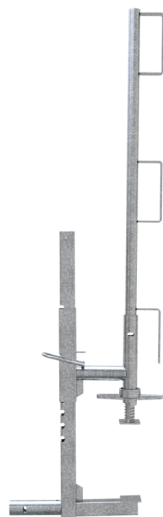

Numéro d'article / Article number: 11191-SET

Numéro EAN / EAN number:

Catégorie de fret / Freight category: B

SET avec 1 serre-joint multi-fusibles et poteau de garde-corps,
SET composé de: 1 x serre-joint multi-barrières (réf. 11191) 1 x
Poteau Multiglisse (réf. 11192)

SET with 1 multi safety clamp and guardrail post, SET consisting
of: 1 x multi-securing clamp (part-no. 11191) 1 x multi railing post
(part-no. 11192)

Description de l'article

SET avec 1 serre-joint multi-fusibles et poteau de garde-corps

Serre-joint multi-attaches avec poteau de garde-corps composé de : 1 x serre-joint multi-barrières (réf. 11191), 1 x poteau de garde-corps multiple (réf. 11192), Multi-serre-joint de sécurité, pour la protection lors de travaux en hauteur, la poteau peut être monté, verticalement au plafond ou horizontalement sur des garde-corps, fixation, par filetage et poignée pratique, réglage sommaire par serrage du contour, du traverse mobile pour une installation rapide, le garde-corps n'est inséré, qu'après la pose de la pince, pour une utilisation facile, construction en acier stable et sécuritaire, galvanisé, Multi variable-safety clamp, for insert in variable - safety clamp (part-no. 11191) made of, round tube Ø 33.7 mm, height: 1.00 m, 3 hooks for planks, galvanized

- SET composé de: 1 x serre-joint multi-barrières (réf. 11191) 1 x Poteau Multiglisse (réf. 11192)

Item description

SET with 1 multi safety clamp and guardrail post

Multi-securing clamp with railing post consisting of: