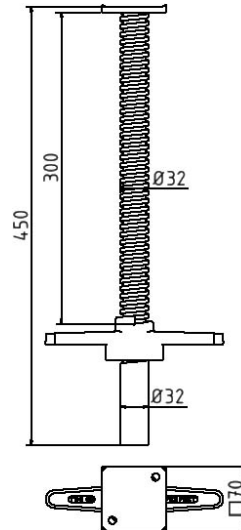

Número de artículo / Article number: 20201

EAN / EAN number: 4250384701628
Categoría de carga / Freight category: A

Accesorios para puntales de canal, Husillo del puntal del conducto Ø 32 mm

Duct strut accessories, Channel strut spindle Ø 32 mm

Descripción

Accesorios para puntales de canal

Item description

Duct strut accessories

Accesorios para puntales de canal

Duct strut accessories

- Husillo del puntal del conducto Ø 32 mm

- Channel strut spindle Ø 32 mm

Datos técnicos

Peso: 3,5 kg
Dimensiones: 140 mm x 450 mm x 70 mm
material:
S235 JR

Technical specifications

Weight: 3,5 kg
Dimensions: 140 mm x 450 mm x 70 mm
material:
S235 JR

surface:
painted in RAL 8017