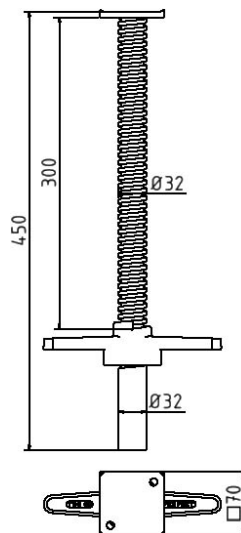

Numéro d'article / Article number: 20201

Numéro EAN / EAN number: 4250384701628
Catégorie de fret / Freight category: A

Accessoires pour entretoises de canalisation, Broche à entretoise de canal Ø 32 mm

Duct strut accessories, Channel strut spindle Ø 32 mm

Description de l'article

Accessoires pour entretoises de canalisation

Item description

Duct strut accessories

Accessoires pour entretoises de canalisation

Duct strut accessories

- Broche à entretoise de canal Ø 32 mm

- Channel strut spindle Ø 32 mm

Données techniques

Poids: 3,5 kg

Dimensions: 140 mm x 450 mm x 70 mm

matériau:

S235 JR

surface:

laqué en RAL 8017

Technical specifications

Weight: 3,5 kg

Dimensions: 140 mm x 450 mm x 70 mm

material:

S235 JR

surface: