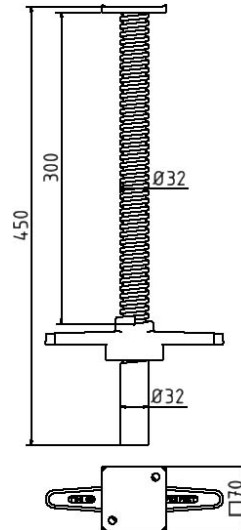

### Omschrijving

Accessoires voor kanaalstutten

Accessoires voor kanaalstutten

- Kanaalschoorspindel Ø 32 mm

### Item description

Duct strut accessories

Duct strut accessories

- Channel strut spindle Ø 32 mm

### Technische gegevens

Gewicht: 3,5 kg

Afmetingen: 140 mm x 450 mm x 70 mm

material:

S235 JR

surface:

painted in RAL 8017

### Technical specifications

Weight: 3,5 kg

Dimensions: 140 mm x 450 mm x 70 mm

material:

S235 JR

surface:

painted in RAL 8017

\* Alle specificaties zijn waarden bij benadering (in sommige gevallen met afrondingen volgens de industriestandaard voor een beter begrip) en zijn uitsluitend bedoeld om het product te begrijpen, maar niet als basis voor de constructie van accessoires, opbergrekken, aanpassingen, combinatieproducten of soortgelijke producten. Wij aanvaarden geen aansprakelijkheid voor eventuele fouten en de daaruit voortvloeiende gevolgen.