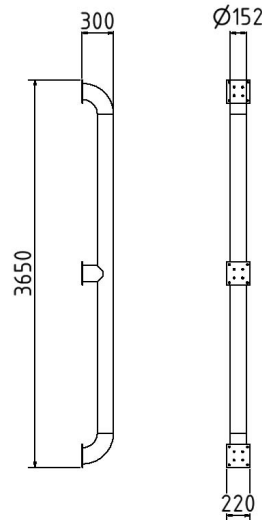

Artikelnummer / Article number: **40157GBG**

EAN / EAN number: 4250384754778
Frachtkategorie / Freight category: C

LKW Einfahrhilfe, feuerverzinkt und beschichtet in gelb mit schwarzen Streifen, gerade, Gesamtlänge: ca. 3600 mm

Truck pull in assist, hot-dip galvanized and yellow coated with black stripes, straight, total length: approx. 3600 mm

Artikeltext

LKW Einfahrhilfe

LKW Einfahrhilfe
aus Ø152,4mm Rundrohr,
zum Aufdübeln

- feuerverzinkt und beschichtet in gelb mit schwarzen Streifen
- gerade, Gesamtlänge: ca. 3600 mm

Item description

Truck pull in assist

Truck entry aid,
made of Ø 152,4mm round tube,
for plugging down

- hot-dip galvanized and yellow coated with black stripes
- straight, total length: approx. 3600 mm

Technische Daten

Gewicht: 54 kg
Abmessungen: 298 mm x 3600 mm x 220 mm
Material:
S235 JR

Oberfläche:
Feuerverzinkung nach DIN ISO 1461

Technical specifications

Weight: 54 kg
Dimensions: 298 mm x 3600 mm x 220 mm
material:
S235 JR