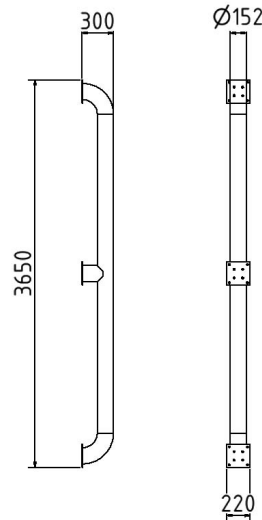

EAN / EAN number: 4250384754778

Categoría de carga / Freight category: C

Truck pull in assist, hot-dip galvanized and yellow coated with black stripes, straight, total length: approx. 3600 mm