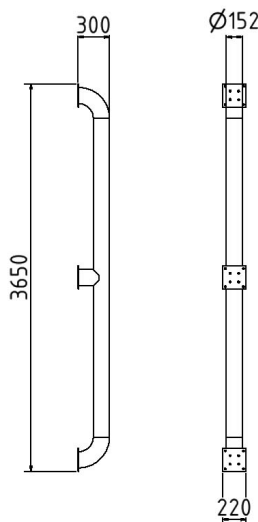

Numéro d'article / Article number: **40157GBG**

Numéro EAN / EAN number: 4250384754778
Catégorie de fret / Freight category: C

Aide à l'entrée des camions, galvanisé à chaud et revêtu en jaune avec trois bandes noires, droit, longueur totale: env. 3600 mm

Truck pull in assist, hot-dip galvanized and yellow coated with black stripes, straight, total length: approx. 3600 mm

Description de l'article

Aide à l'entrée des camions

Aide à l'entrée des camions, en tube rond de Ø 152,4 mm, stationnaire, à visser

- galvanisé à chaud et revêtu en jaune avec trois bandes noires
- droit, longueur totale: env. 3600 mm

Item description

Truck pull in assist

Truck entry aid,
made of Ø 152,4mm round tube,
for plugging down

- hot-dip galvanized and yellow coated with black stripes
- straight, total length: approx. 3600 mm

Technical specifications

Weight: 54 kg

Dimensions: 298 mm x 3600 mm x 220 mm

material:
S235 JR

surface:
hot dipped galvanized acc. to DIN ISO 1461