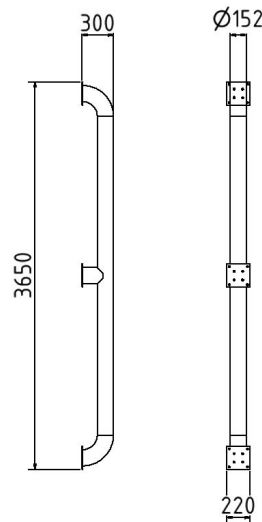

Artikelnummer / Article number: 40157GBG

EAN / EAN number: 4250384754778
Vrachtcategorie / Freight category: C

Inrijhulp voor vrachtwagens, Thermisch verzinkt en geel gecoat met zwarte strepen, recht, Totale lengte: ca. 3600 mm

Truck pull in assist, hot-dip galvanized and yellow coated with black stripes, straight, total length: approx. 3600 mm

Omschrijving

Inrijhulp voor vrachtwagens

Instaphulp voor vrachtwagens
gemaakt van Ø152,4mm ronde buis,
voor deuvels

- Thermisch verzinkt en geel gecoat met zwarte strepen
- recht, Totale lengte: ca. 3600 mm

Item description

Truck pull in assist

Truck entry aid,
made of Ø 152,4mm round tube,
for plugging down

- hot-dip galvanized and yellow coated with black stripes
- straight, total length: approx. 3600 mm

Technische gegevens

Gewicht: 54 kg
Afmetingen: 298 mm x 3600 mm x 220 mm
material:
S235 JR

surface:
hot dipped galvanized acc. to DIN ISO 1461

Technical specifications

Weight: 54 kg
Dimensions: 298 mm x 3600 mm x 220 mm
material:
S235 JR