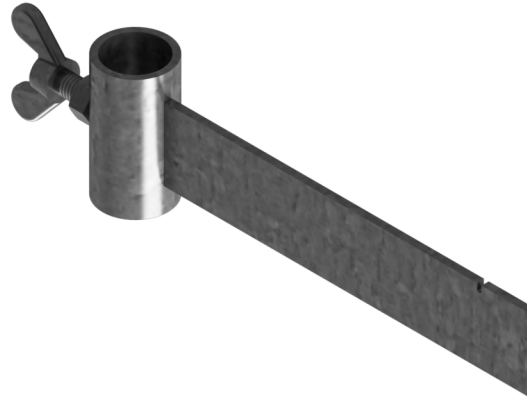

Artikelnummer / Article number: 301820

EAN / EAN number: 4250384702007  
Vrachtcategorie / Freight category: A

Lijnhouder voor koordpalen, Kan worden vastgeschroefd op snoerpalen van Ø18 mm

Plumb line holder, for screw- fitting to twine poles, held by screw, with welded flat iron and notch as rope guide, can be installed on twine poles Ø 18mmpainted

### Omschrijving

Lijnhouder voor koordpalen

Lijnhouder

- om op lijnpalen te schroeven
- kan worden vastgezet met borgschroef
- met inkeping voor touwgeleider

- Kan worden vastgeschroefd op snoerpalen van Ø18 mm

### Technische gegevens

Gewicht: 0,4 kg  
Afmetingen: 50 mm x 150 mm x 27 mm  
material:  
S235 JR

surface:  
painted in RAL 8017

### Item description

Plumb line holder

Plumb line holder

- for screw- fitting to twine poles, held by screw, with welded flat iron and notch as rope guide, can be installed on twine poles Ø 18mmpainted