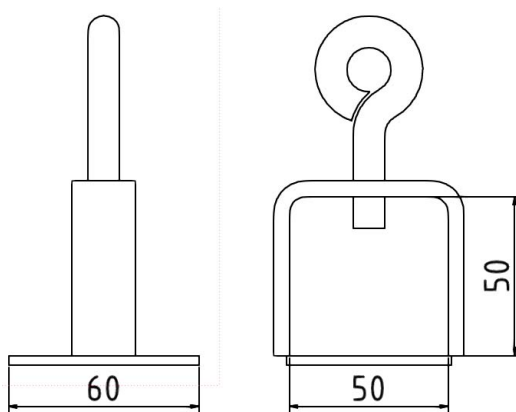

Numéro d'article / Article number: 31310

Numéro EAN / EAN number: 4250384702267

Catégorie de fret / Freight category: A

Bride de fixation, galvanisée, sans œillets / crochets, pour 40 x 40 mm / Ø 42 mm tube support

Sign clamp, galvanized, without eyes / hooks, for 40 x 40 mm / Ø 42 mm shaft tube

Description de l'article

Bride de fixation

Bride de fixation, galvanisée ou en matière plastique (rouge / blanche), disponible avec œillets ou crochets pour accrocher des barrières

- galvanized
- without eyes / hooks
- for 40 x 40 mm / Ø 42 mm shaft tube

Données techniques

Poids: 0,2 kg

Dimensions: 60 mm x 100 mm x 60 mm

matériau:

S235 JR

surface:

galvanisé à chaud suivant DIN ISO 1461

Technical specifications

Weight: 0,2 kg

Dimensions: 60 mm x 100 mm x 60 mm

material:

S235 JR

surface:

hot dipped galvanized acc. to DIN ISO 1461

* Toutes les données sont des valeurs indicatives (en partie avec les arrondis habituels dans la branche pour une meilleure compréhension) et servent uniquement à la compréhension du produit, mais pas comme base pour la construction d'accessoires, de supports de stockage, d'adaptations, de produits combinés ou autres. Toutes les indications sont fournies sans garantie, nous déclinons toute responsabilité pour d'éventuelles erreurs et les conséquences qui en résultent.