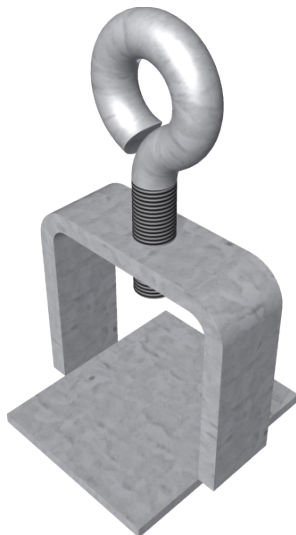

Numéro d'article / Article number: 31310

Numéro EAN / EAN number: 4250384702267

Catégorie de fret / Freight category: A

Bride de fixation, galvanisée, sans œillets / crochets, pour 40 x 40 mm / Ø 42 mm tube support

Sign clamp, galvanized, without eyes / hooks, for 40 x 40 mm / Ø 42 mm shaft tube

Description de l'article

Bride de fixation

Bride de fixation, galvanisée ou en matière plastique (rouge / blanche), disponible avec œillets ou crochets pour accrocher des barrières

- galvanisée
- sans œillets / crochets
- pour 40 x 40 mm / Ø 42 mm tube support

Item description

Sign clamp

Sign clamp, galvanized or made of plastic (red / white) available with eyes or hooks for mounting barriers

- galvanized
- without eyes / hooks
- for 40 x 40 mm / Ø 42 mm shaft tube

Données techniques

Poids: 0,2 kg

Dimensions: 60 mm x 100 mm x 60 mm

matériau:

S235 JR

surface:

galvanisé à chaud suivant DIN ISO 1461