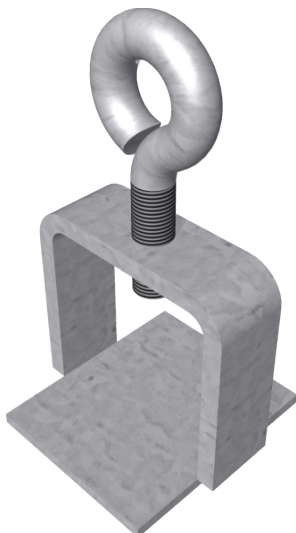

Artikelnummer / Article number: 31310

EAN / EAN number: 4250384702267

Vrachtcategorie / Freight category: A

Bordenklem, gegalvaniseerd, zonder zeilringen / haken, voor
asbuis 40 x 40 mm / Ø 42 mm

Sign clamp, galvanized, without eyes / hooks, for 40 x 40 mm /
Ø 42 mm shaft tube

Omschrijving

Bordenklem

Bordenklem

Om verkeersborden vast te klemmen op een verkeersbordpaal /
schachtbuis.

-Verzinkt of gemaakt van kunststof

-Verkrijgbaar met ogen of haken voor het bevestigen van
slagbomen

- gegalvaniseerd
- zonder zeilringen / haken
- voor asbuis 40 x 40 mm / Ø 42 mm

Technische gegevens

Gewicht: 0,2 kg

Afmetingen: 60 mm x 100 mm x 60 mm

material:

S235 JR

surface:

hot dipped galvanized acc. to DIN ISO 1461

Item description

Sign clamp

Sign clamp, galvanized or made of plastic (red / white)
available with eyes or hooks for mounting barriers

- galvanized
- without eyes / hooks
- for 40 x 40 mm / Ø 42 mm shaft tube