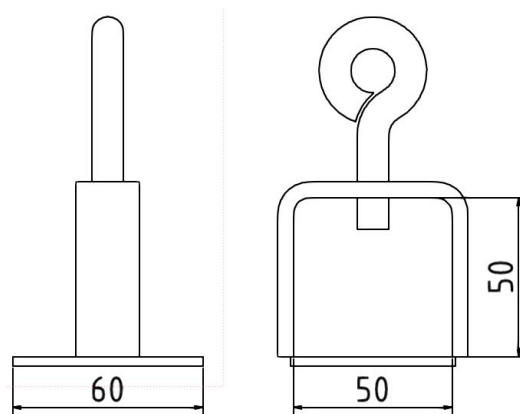

Artikelnummer / Article number: 31310

EAN / EAN number: 4250384702267

Vrachtcategorie / Freight category: A

Bordenklem, gegalvaniseerd, zonder zeilringen / haken, voor
asbuis 40 x 40 mm / Ø 42 mm

Sign clamp, galvanized, without eyes / hooks, for 40 x 40 mm /
Ø 42 mm shaft tube

- gegalvaniseerd
- zonder zeilringen / haken
- voor asbuis 40 x 40 mm / Ø 42 mm

Technische gegevens

Gewicht: 0,2 kg

Afmetingen: 60 mm x 100 mm x 60 mm

material:

S235 JR

surface:

hot dipped galvanized acc. to DIN ISO 1461

Item description

Sign clamp

Sign clamp, galvanized or made of plastic (red / white)
available with eyes or hooks for mounting barriers

- galvanized
- without eyes / hooks
- for 40 x 40 mm / Ø 42 mm shaft tube

Technical specifications

Weight: 0,2 kg

Dimensions: 60 mm x 100 mm x 60 mm

material:

S235 JR

surface:

hot dipped galvanized acc. to DIN ISO 1461

* Alle specificaties zijn waarden bij benadering (in sommige gevallen met afrondingen volgens de industriestandaard voor een beter begrip) en zijn uitsluitend bedoeld om het product te begrijpen, maar niet als basis voor de constructie van accessoires, opbergrekken, aanpassingen, combinatieproducten of soortgelijke producten. Wij aanvaarden geen aansprakelijkheid voor eventuele fouten en de daaruit voortvloeiende gevolgen.