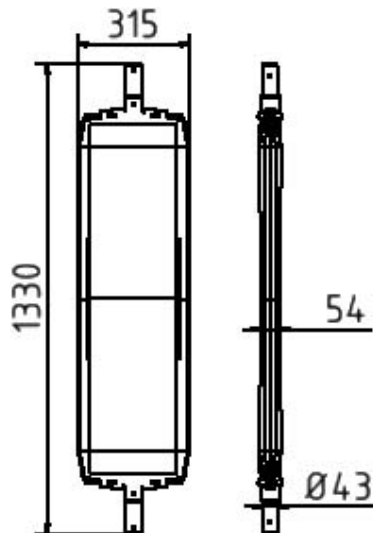

Número de artículo / Article number: 36NOX

EAN / EAN number: 4250384745998

Categoría de carga / Freight category: A

Baliza giratoria tipo NOX, Película tipo RA1/A, sombreada, doble cara derecha / izquierda

Turn traffic panel type NOX, film RA1/A, hatched, on both sides indicating right / left

Descripción

Baliza giratoria tipo NOX

Baliza giratoria tipo NOX

Para protección universal en autopistas y otras carreteras.

- -probada según las barreras de seguridad TL
- -con tubo de soporte continuo para una mayor estabilidad
- -zona de lámina protegida para una mayor durabilidad de la baliza que se utiliza por ambos lados
- -Lámina roja/blanca
- -color estándar del cuerpo de la baliza: blanco
- -Clavija (Ø 42 mm) para el montaje de la placa base (ref. 31NOX) y la lámpara (ref. 33NOX)

Colores y logotipos individuales a petición.

- Película tipo RA1/A, sombreada
- doble cara derecha / izquierda

Item description

Turn traffic panel type NOX

Turn traffic panel type NOX

For universal protection on highways and other streets.

- -with continuous support tube for increased stability
- -protected film area for longevity of the double sided panel
- -support tube Ø 42mm für base plate (part-no. 31NOX) and lamp (part-no. 33NOX)
- -traffic panel colour: white
- -tested in accordance with TL traffic panels

Different colours or other indication on request.

- film RA1/A, hatched
- on both sides indicating right / left