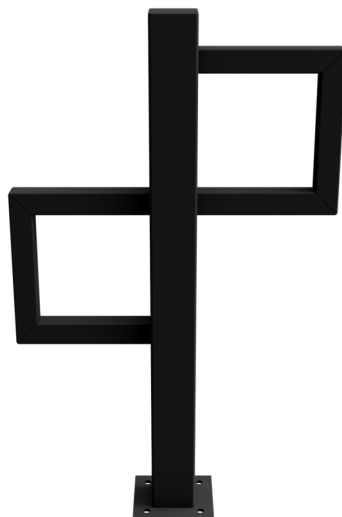

Numéro d'article / Article number: **40881B**

Numéro EAN / EAN number: 4250384761875

Catégorie de fret / Freight category: A

Supports à vélos parking individuel, galvanisé et revêtement noir mat

Bicycle stand single parking, hot-dip galvanised and black matt coated

## Description de l'article

Supports à vélos parking individuel

Supports à vélos individuels, -à cheiller au sol, -en tube carré 80x80 mm, -hauteur : 800mm, -avec plaque de base 150x150 mm, -avec étriers latéraux en tube carré 60x60 mm

- galvanisé et revêtement noir mat

## Item description

Bicycle stand single parking

Bicycle stand single parking

- for dowelling
- made of square tube 80x80 mm
- height: 800mm
- with base plate 150x150 mm
- with lateral tubular brackets made of square tube 60x60 mm