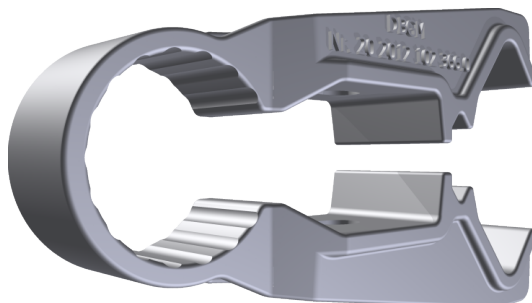

Numéro d'article / Article number: 3VB20

Numéro EAN / EAN number: 4250384747251

Catégorie de fret / Freight category: A

Collier d'assemblage

Connecting clamp

Description de l'article

Collier d'assemblage

Collier d'assemblage

Item description

Connecting clamp

Connecting clamp

Données techniques

Poids: 0,5 kg

Dimensions: 92 mm x 147 mm x 40 mm

matériau:

plastique

Technical specifications

Weight: 0,5 kg

Dimensions: 92 mm x 147 mm x 40 mm

Adapter:

Material: plastic, white

Bolt + nut:

Material: steel 8.8

Surface: galvanised