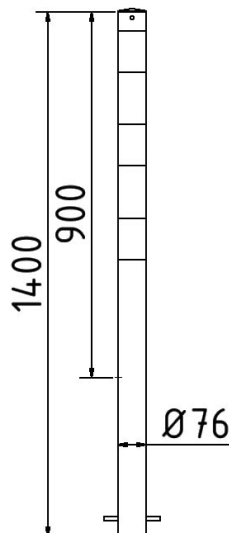

Barrier post steel tube Ø 76 x 2,6 mm yellow / black, stationary, for casting in concrete with ground anchor, without eyelet

Omschrijving

Afzetpaal Stalen buis Ø 76 x 2,6 mm geel / zwart

Afzetpaal

Stalen buis Ø 76 x 2,6 mm

Barrier post

Steel tube Ø 76 x 2,6 mm

with welded steel cap

approx. 900 mm above ground

hot-dip galvanized and coated yellow

with three black stripes

- stationary, for casting in concrete with ground anchor
- without eyelet

Technische gegevens

Gewicht: 6 kg

Afmetingen: 76 mm x 1400 mm x 76 mm

material:

S235 JR

surface:

hot dipped galvanized and powder coated

Technical specifications

Weight: 6 kg

Dimensions: 76 mm x 1400 mm x 76 mm

material:

S235 JR

surface:

hot dipped galvanized and powder coated

* Alle specificaties zijn waarden bij benadering (in sommige gevallen met afrondingen volgens de industriestandaard voor een beter begrip) en zijn uitsluitend bedoeld om het product te begrijpen, maar niet als basis voor de constructie van accessoires, opbergrekken, aanpassingen, combinatieproducten of soortgelijke producten. Wij aanvaarden geen aansprakelijkheid voor eventuele fouten en de daaruit voortvloeiende gevolgen.