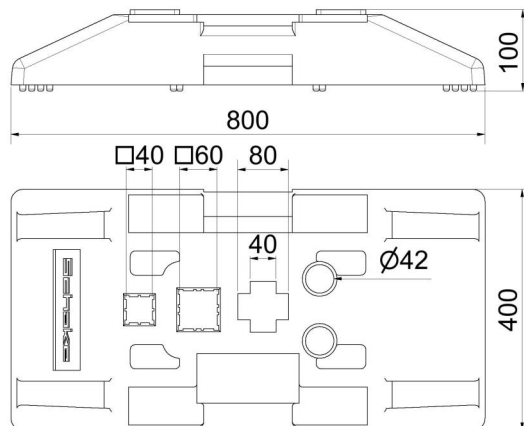

Número de artículo / Article number: 31993

EAN / EAN number: 4250384715960
Categoría de carga / Freight category: S

Placa de pie 25 kg

Base plate 25 kg

Descripción

Placa de pie 25 kg

Placa de pie

Para erigir vallas de barrera, tubos de pozo balizas o vallas de construcción, de plástico reciclado, con asas laterales para un manejo práctico.

Bolsillos de inserción:

1x 40 x 40 mm
1x 60 x 60 mm
2x Ø 42 mm

Dimensiones:

Anchura: 400 mm
Largo: 800 mm
Altura: 100 mm

Acabado:

Reciclaje de plástico, 25 kg

Nuestras placas base pueden personalizarse con un logotipo en relieve para sus fines publicitarios.

Esta opción sirve como espacio publicitario rentable que deja una impresión duradera.

Uso previsto

For the application for work in road building

Item description

Base plate 25 kg

Base plate

For erecting barrier fences, stock tubes, beacons or construction fences, made of recycled plastic, with carrying handles on the sides for practical handling.

Insert pockets:

1x 40 x 40 mm
1x 60 x 60 mm
2x Ø 42 mm

Dimensions:

width: 400 mm
length: 800 mm
height: 100 mm

Finish:

plastic recycling, 25 kg

Our footplates can be customized with logo embossing for your promotional purposes.

This option serves as a cost-effective advertising space that leaves a lasting impression.

Designated purpose

For the application for work in road building