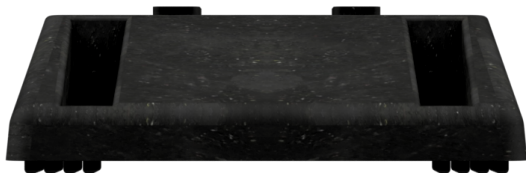

Número de artículo / Article number: 31993

EAN / EAN number: 4250384715960
Categoría de carga / Freight category: S

Placa de pie 25 kg

Base plate 25 kg

Descripción

Placa de pie 25 kg

Placa de pie

Para erigir vallas de barrera, tubos de pozo balizas o vallas de construcción, de plástico reciclado, con asas laterales para un manejo práctico.

Bolsillos de inserción:

1x 40 x 40 mm
1x 60 x 60 mm
2x Ø 42 mm

Dimensiones:

Anchura: 400 mm
Largo: 800 mm
Altura: 100 mm

Acabado:

Reciclaje de plástico, 25 kg

Nuestras placas base pueden personalizarse con un logotipo en relieve para sus fines publicitarios.

Esta opción sirve como espacio publicitario rentable que deja una impresión duradera.

Uso previsto

For the application for work in road building

Item description

Base plate 25 kg

Base plate

For erecting barrier fences, stock tubes, beacons or construction fences, made of recycled plastic, with carrying handles on the sides for practical handling.

This option serves as a cost-effective advertising space that leaves a lasting impression.

Designated purpose

For the application for work in road building

Datos técnicos

Peso: 25 kg
Dimensiones: 400 mm x 800 mm x 100 mm
material:
plastic