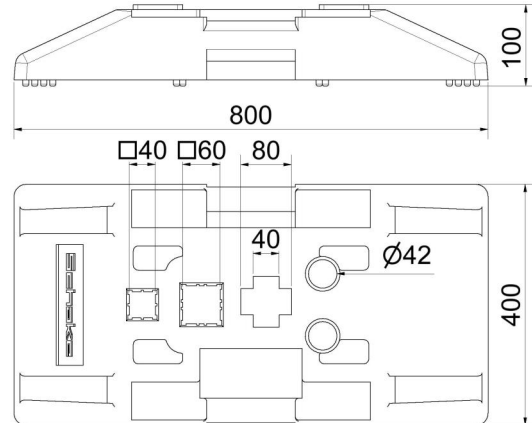

## Description de l'article

Socle 25 Kg

Socle , Pour la mise en place de clôtures de barrières, de tubes de fût, balises ou clôtures de chantier, fabriquée à partir de plastique recyclé,, avec poignées latérales pour une manipulation pratique., Pochettes à insérer : , 1x 40 x 40 mm, 1x 60 x 60 mm, 2x Ø 42 mm, Dimensions:, largeur : 400 mm, longueur : 800 mm, hauteur : 100 mmm, Version :, plastique recyclé, 25 kg, Nos plaques de pied peuvent être personnalisées à des fins publicitaires avec un logo en relief. , Cette possibilité sert de surface publicitaire peu coûteuse qui laisse une impression durable.

Insert pockets:

1x 40 x 40 mm  
1x 60 x 60 mm  
2x Ø 42 mm

Dimensions:

width: 400 mm  
length: 800 mm  
height: 100 mmm

Finish:

plastic recycling, 25 kg

Our footplates can be customized with logo embossing for your promotional purposes.

### Données techniques

Poids: 25 kg  
Dimensions: 400 mm x 800 mm x 100 mm  
matériau:  
plastique

### Technical specifications

Weight: 25 kg  
Dimensions: 400 mm x 800 mm x 100 mm  
material:  
plastic

\* Toutes les données sont des valeurs indicatives (en partie avec les arrondis habituels dans la branche pour une meilleure compréhension) et servent uniquement à la compréhension du produit, mais pas comme base pour la construction d'accessoires, de supports de stockage, d'adaptations, de produits combinés ou autres. Toutes les indications sont fournies sans garantie, nous déclinons toute responsabilité pour d'éventuelles erreurs et les conséquences qui en résultent.