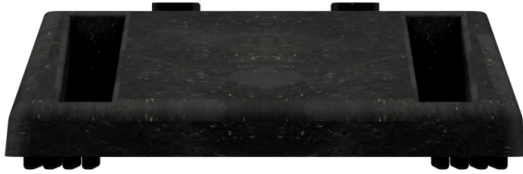

Numéro d'article / Article number: 31993

Numéro EAN / EAN number: 4250384715960  
Catégorie de fret / Freight category: S

Socle 25 Kg

Base plate 25 kg

## Description de l'article

Socle 25 Kg

Socle , Pour la mise en place de clôtures de barrières, de tubes de fût, balises ou clôtures de chantier, fabriquée à partir de plastique recyclé,, avec poignées latérales pour une manipulation pratique., Pochettes à insérer : , 1x 40 x 40 mm, 1x 60 x 60 mm, 2x Ø 42 mm, Dimensions:, largeur : 400 mm, longueur : 800 mm, hauteur : 100 mmm, Version :, plastique recyclé, 25 kg, Nos plaques de pied peuvent être personnalisées à des fins publicitaires avec un logo en relief. , Cette possibilité sert de surface publicitaire peu coûteuse qui laisse une impression durable.

## Item description

Base plate 25 kg

Base plate

For erecting barrier fences, stock tubes, beacons or construction fences, made of recycled plastic, with carrying handles on the sides for practical handling.

Insert pockets:

1x 40 x 40 mm  
1x 60 x 60 mm  
2x Ø 42 mm

Dimensions:

width: 400 mm  
length: 800 mm  
height: 100 mmm

Finish:

plastic recycling, 25 kg

Our footplates can be customized with logo embossing for your promotional purposes.