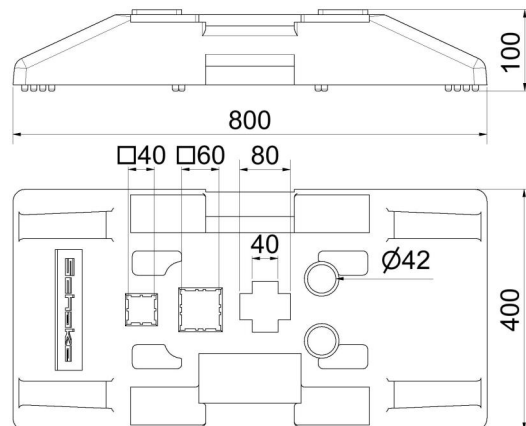

Artikelnummer / Article number: 31993

EAN / EAN number: 4250384715960
Vrachtcategorie / Freight category: S

Voetplaat 25 kg

Base plate 25 kg

Omschrijving

Voetplaat 25 kg

Voetplaat

Voor het plaatsen van slagbomen, schachtbuizen, bakens of bouwhekken, gemaakt van gerecycled kunststof, met handgrepen aan de zijkant voor praktisch gebruik.

Insteekvakken:

1x 40 x 40 mm
1x 60 x 60 mm
2x Ø 42 mm

Afmetingen:

Breedte: 400 mm
Lengte: 800 mm
Hoogte: 100 mm

Afwerking:

Recycling plastic, 25 kg

Onze voetplaten kunnen worden voorzien van een logo in reliëf voor uw reclaimedoeleinden.

Deze optie dient als een kosteneffectieve advertentieruimte die een blijvende indruk achterlaat.

Beoogd gebruik

For the application for work in road building

Item description

Base plate 25 kg

Base plate

For erecting barrier fences, stock tubes, beacons or construction fences, made of recycled plastic, with carrying handles on the sides for practical handling.

Insert pockets:

1x 40 x 40 mm
1x 60 x 60 mm
2x Ø 42 mm

Dimensions:

width: 400 mm
length: 800 mm
height: 100 mm

Finish:

plastic recycling, 25 kg

Our footplates can be customized with logo embossing for your promotional purposes.

This option serves as a cost-effective advertising space that leaves a lasting impression.

Designated purpose

For the application for work in road building