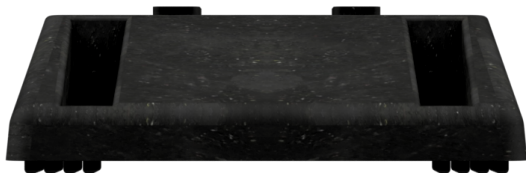

Artikelnummer / Article number: 31993

EAN / EAN number: 4250384715960
Vrachtcategorie / Freight category: S

Voetplaat 25 kg

Base plate 25 kg

Omschrijving

Voetplaat 25 kg

Voetplaat

Voor het plaatsen van slagbomen, schachtbuizen, bakens of bouwhekken, gemaakt van gerecycled kunststof, met handgrepen aan de zijkant voor praktisch gebruik.

Insteekvakken:

1x 40 x 40 mm
1x 60 x 60 mm
2x Ø 42 mm

Afmetingen:

Breedte: 400 mm
Lengte: 800 mm
Hoogte: 100 mm

Afwerking:

Recycling plastic, 25 kg

Onze voetplaten kunnen worden voorzien van een logo in reliëf voor uw reclaimedoeleinden.

Deze optie dient als een kosteneffectieve advertentieruimte die een blijvende indruk achterlaat.

Beoogd gebruik

For the application for work in road building

Item description

Base plate 25 kg

Base plate

For erecting barrier fences, stock tubes, beacons or construction fences, made of recycled plastic, with carrying handles on the sides for practical handling.

This option serves as a cost-effective advertising space that leaves a lasting impression.

Designated purpose

For the application for work in road building

Technische gegevens

Gewicht: 25 kg
Afmetingen: 400 mm x 800 mm x 100 mm
material:
plastic