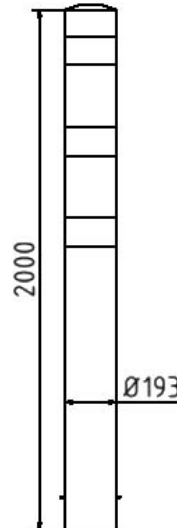

Numéro d'article / Article number: 40192BG

Numéro EAN / EAN number: 4250384704995
Catégorie de fret / Freight category: B

Borne de dissuasion tube d'acier Ø 193 x 3,6 mm jaune / noir, stationnaire, à bétonner, longueur totale: 2000 mm, avec capuchon d'acier soudé

Bollard steel tube Ø 193 x 3,6 mm yellow / black, stationary, for casting in concrete, total length: 2000 mm, with welded steel cap

Description de l'article

Borne de dissuasion tube d'acier Ø 193 x 3,6 mm jaune / noir

Item description

Bollard steel tube Ø 193 x 3,6 mm yellow / black

Borne en tube d'acier Ø 193 x 3,6 mm stationnaire, à bétonner jaune / noir

Steel tube bollards Ø 193 x 3,6 mm stationary, for casting in concrete yellow / black

Technical specifications

Weight: 34,5 kg
Dimensions: 193 mm x 2000 mm x 193 mm
material:
S235 JR

surface:
galvanisée a chaud et revêtement par poudre

surface:
hot dipped galvanized and powder coated

* Toutes les données sont des valeurs indicatives (en partie avec les arrondis habituels dans la branche pour une meilleure compréhension) et servent uniquement à la compréhension du produit, mais pas comme base pour la construction d'accessoires, de supports de stockage, d'adaptations, de produits combinés ou autres. Toutes les indications sont fournies sans garantie, nous déclinons toute responsabilité pour d'éventuelles erreurs et les conséquences qui en résultent.