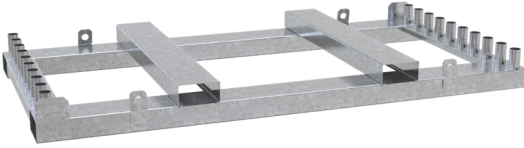

Artikelnummer / Article number: 32000

Opslag- en transporttraverse voor 20 slagboomhekken of 20 mobiele hekken, Lengte: 2,00 m

EAN / EAN number: 4250384702366
Vrachtcategorie / Freight category: B

Storage and transport pallet for 20 panel fences or 20 mobile fences, length: 2000 mm

Omschrijving

Opslag- en transporttraverse voor 20 slagboomhekken of 20 mobiele hekken

- voor 20 slagbomen of 20 mobiele hekken
- kan zowel heftruckverkeer als kraangebruik aan
- Gegalvaniseerde stalen constructie

- Lengte: 2,00 m

Technische gegevens

Gewicht: 75 kg
Afmetingen: 1180 mm x 2000 mm x 200 mm
material:
S235 JR

surface:
hot dipped galvanized acc. to DIN ISO 1461

Item description

Storage and transport pallet for 20 panel fences or 20 mobile fences

- Storage and transport pallet,
, for 20 panel fences or 20 mobile fences
, galvanized steel structure
, suitable for transport by fork-lift truck or movement by crane

- length: 2000 mm

Technical specifications