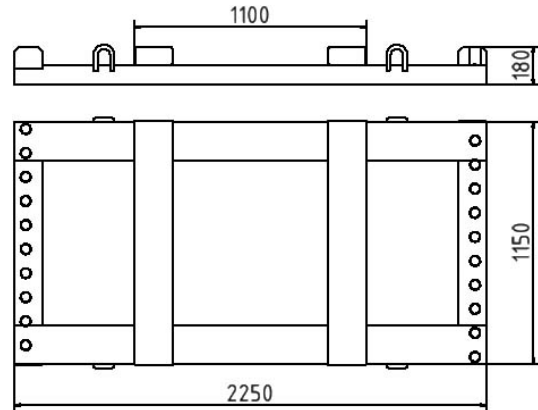

Artikelnummer / Article number: 32000

Opslag- en transporttraverse voor 20 slagboomhekken of 20 mobiele hekken, Lengte: 2,00 m

EAN / EAN number: 4250384702366
Vrachtcategorie / Freight category: B

Storage and transport pallet for 20 panel fences or 20 mobile fences, length: 2000 mm

Omschrijving

Opslag- en transporttraverse voor 20 slagboomhekken of 20 mobiele hekken

- voor 20 slagbomen of 20 mobiele hekken
- kan zowel heftruckverkeer als kraangebruik aan
- Gegalvaniseerde stalen constructie

- Lengte: 2,00 m

Technische gegevens

Gewicht: 75 kg
Afmetingen: 1180 mm x 2000 mm x 200 mm
material:
S235 JR

surface:
hot dipped galvanized acc. to DIN ISO 1461

Item description

Storage and transport pallet for 20 panel fences or 20 mobile fences

Weight: 75 kg
Dimensions: 1180 mm x 2000 mm x 200 mm
material:
S235 JR

surface:
hot dipped galvanized acc. to DIN ISO 1461

* Alle specificaties zijn waarden bij benadering (in sommige gevallen met afrondingen volgens de industriestandaard voor een beter begrip) en zijn uitsluitend bedoeld om het product te begrijpen, maar niet als basis voor de constructie van accessoires, opbergrekken, aanpassingen, combinatieproducten of soortgelijke producten. Wij aanvaarden geen aansprakelijkheid voor eventuele fouten en de daaruit voortvloeiende gevolgen.