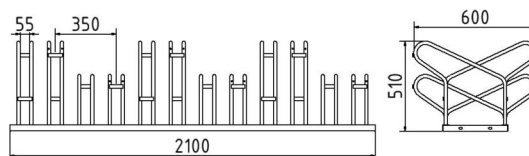

Omschrijving

Fietsenrek

Fietsenrek

- Frame gemaakt van hoekprofiel
- Beugel 19 mm ronde buis
- Hoogte: ca. 510 mm, afwisselend hoge/lage stand
- Fietsbandbreedte tot 55 mm

- Dubbelzijdige wielverstelling
- 2 x 6 parkeerplaatsen Lengte: 2100 mm

Item description

Bicycle parking rack

Bicycle parking rack
Frame of angular section
Hoop 19 mm round tube
Height: approx. 510 mm
Alternating high and low racks
Bicycle wheel width up to 55 mm
Low rack one side: approx. 500 mm
Two-side depth: approx. 600 mm

- Two-sided rack
- 2 x 6 Bicycleslength: 2100 mm

Technische gegevens

Gewicht: 27 kg

Afmetingen: 600 mm x 2100 mm x 510 mm

material:

S235 JR

surface:

hot dipped galvanized acc. to DIN ISO 1461

Technical specifications

Weight: 27 kg

Dimensions: 600 mm x 2100 mm x 510 mm

material:

S235 JR

surface:

hot dipped galvanized acc. to DIN ISO 1461

* Alle specificaties zijn waarden bij benadering (in sommige gevallen met afrondingen volgens de industriernorm voor een beter begrip) en zijn uitsluitend bedoeld om het product te begrijpen, maar niet als basis voor de constructie van accessoires, opbergrekken, aanpassingen, combinatieproducten of soortgelijke producten. Wij aanvaarden geen aansprakelijkheid voor eventuele fouten en de daaruit voortvloeiende gevolgen.