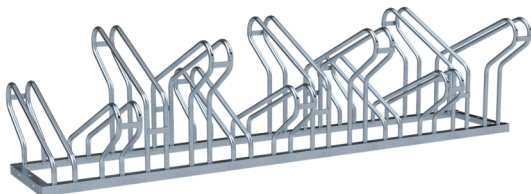

Artikelnummer / Article number: 420_62

EAN / EAN number: 4250384708283

Vrachtcategorie / Freight category: B

Fietsenrek, Dubbelzijdige wielverstelling, 2 x 6 parkeerplaatsen
Lengte: 2100 mm

Bicycle parking rack, Two-sided rack, 2 x 6 Bicycleslength: 2100
mm

Omschrijving

Fietsenrek

Fietsenrek

- Frame gemaakt van hoekprofiel
- Beugel 19 mm ronde buis
- Hoogte: ca. 510 mm, afwisselend hoge/lage stand
- Fietsbandbreedte tot 55 mm

- Dubbelzijdige wielverstelling
- 2 x 6 parkeerplaatsen Lengte: 2100 mm

Item description

Bicycle parking rack

Bicycle parking rack
Frame of angular section
Hoop 19 mm round tube
Height: approx. 510 mm
Alternating high and low racks
Bicycle wheel width up to 55 mm
Low rack one side: approx. 500 mm
Two-side depth: approx. 600 mm

- Two-sided rack
- 2 x 6 Bicycleslength: 2100 mm

Technische gegevens

Gewicht: 27 kg

Afmetingen: 600 mm x 2100 mm x 510 mm

material:

S235 JR

surface:

hot dipped galvanized acc. to DIN ISO 1461