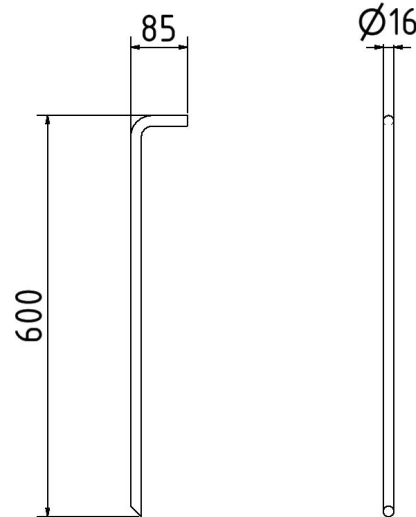

Artikelnummer / Article number: 301606W

EAN / EAN number: 4250384752828
Vrachtcategorie / Freight category: A

Grondnagel Type 5, Ø 16 mm

Fixing peg type 5, Ø 16 mm

Omschrijving

Grondnagel Type 5

Bodemnagel type 5

Voor veelzijdig gebruik in steigers, betonbekistingen of bouwhekverbanden.

- 90° schuine kop voor eenvoudig verwijderen
- punt geslepen tot 45°
- Lengte: 600 mm

- Ø 16 mm

Technische gegevens

Gewicht: 1 kg
Afmetingen: 85 mm x 600 mm x 16 mm
material:
steel, raw

Item description

Fixing peg type 5

Fixing peg type 5

For versatile use in scaffolding, concrete formwork or construction fence bracing.

- 90° angled head for easy removal
- tip sharpened to 45°
- length: 600 mm

- Ø 16 mm

Technical specifications

Weight: 1 kg
Dimensions: 85 mm x 600 mm x 16 mm
material:
steel, raw