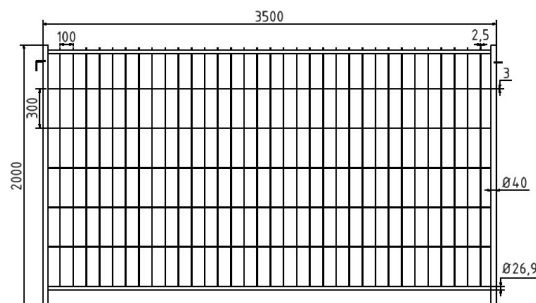

Numéro d'article / Article number: **3B2035LH**

Clôture mobile "Light", avec crochets et oeillets

Description de l'article

Clôture mobile "Light"

Clôture mobile "Light", Dimensions : 3,5m x 2,0m, galvanisée à l'enzim, avec cadre tubulaire périphérique, tubes verticaux Ø 42,4mm / tubes horizontaux Ø 26,9 mm, maillage: vertical: 100 mm / horizontal: 300 mm, épaisseur des fils verticaux: 2,5 mm / horizontaux: 3,0 mm, fils verticaux: 33 pièces / horizontaux: 5 pièces., manipulation particulièrement facile grâce à la légèreté de la grille, Personnalisez votre clôture mobile avec un panneau de chantier individuel !, Dimensions : 100 x 600 x 0,5 mm (tôle d'aluminium de couleur)

- avec crochets et oeillets

Données techniques

Poids: 13 kg

Dimensions: 2000 mm x 3500 mm x 42 mm

matériau:

S235 JR

surface:

galvanisé à chaud suivant DIN ISO 1461

Numéro EAN / EAN number: 4250384734558

Catégorie de fret / Freight category: C

Mobile fence "Light", with hook and eye

Item description

Mobile fence "Light"

Mobile fence "Light"

- Dimensions: 3.5m x 2.0m
- senzimir galvanised
- with all-round tubular frame,
- upright tubes Ø 42,4mm / horizontal tubes Ø 26,9 mm
- mesh width: vertical: 100 mm / horizontal: 300 mm
- wire thickness vertical: 2.5 mm / horizontal: 3.0 mm
- wires vertical: 33 pcs. / horizontal: 5 pcs.
- particularly easy handling due to the light grid

Individualize your mobile fence with a custom construction fence sign!

Dimensions: 100 x 600 x 0.5 mm (color aluminum sheet)

- with hook and eye

Technical specifications

Weight: 13 kg

Dimensions: 2000 mm x 3500 mm x 42 mm