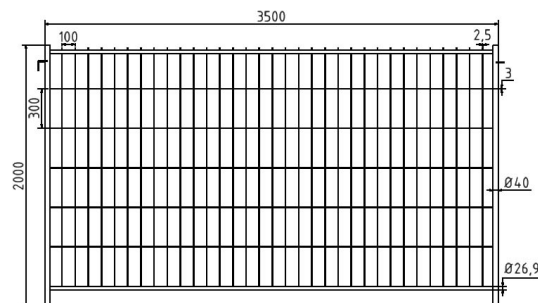

Artikelnummer / Article number: **3B2035LH**

EAN / EAN number: 4250384734558

Vrachtcategorie / Freight category: C

Mobiel hek "Licht", met haken en oogjes

Mobile fence "Light", with hook and eye

Omschrijving

Mobiel hek "Licht"

Licht" mobiel hek

- -Afmetingen: 3,5m x 2,0m
- -verzinkt
- -met rondom buisframe,
- -rechtse buizen Ø 42,4 mm / horizontale buizen Ø 26,9 mm
- -Maaswijdte verticaal: 100 mm / horizontaal: 300 mm
- -Draaddikte verticaal: 2,5 mm / horizontaal: 3,0 mm
- -Draden verticaal: 33 st. / horizontaal: 5 st.
- -Bijzonder gemakkelijk te hanteren dankzij het lichtgewicht gaas

Individualiseer uw mobiele afrastering met een afrasteringsbord op maat!

Afmetingen: 100 x 600 x 0,5 mm (gekleurde aluminiumplaat)

- met haken en oogjes

Technische gegevens

Gewicht: 13 kg

Afmetingen: 2000 mm x 3500 mm x 42 mm

material:

S235 JR

surface:

hot dipped galvanized acc. to DIN ISO 1461

Item description

Mobile fence "Light"

Mobile fence "Light"

- -Dimensions: 3.5m x 2.0m
- -senzimir galvanised
- -with all-round tubular frame,
- -upright tubes Ø 42,4mm / horizontal tubes Ø 26,9 mm
- -mesh width: vertical: 100 mm / horizontal: 300 mm
- -wire thickness vertical: 2.5 mm / horizontal: 3.0 mm
- -wires vertical: 33 pcs. / horizontal: 5 pcs.
- -particularly easy handling due to the light grid

Individualize your mobile fence with a custom construction fence sign!

Dimensions: 100 x 600 x 0.5 mm (color aluminum sheet)

- with hook and eye

Technical specifications

Weight: 13 kg

Dimensions: 2000 mm x 3500 mm x 42 mm

material:

S235 JR

surface:

hot dipped galvanized acc. to DIN ISO 1461