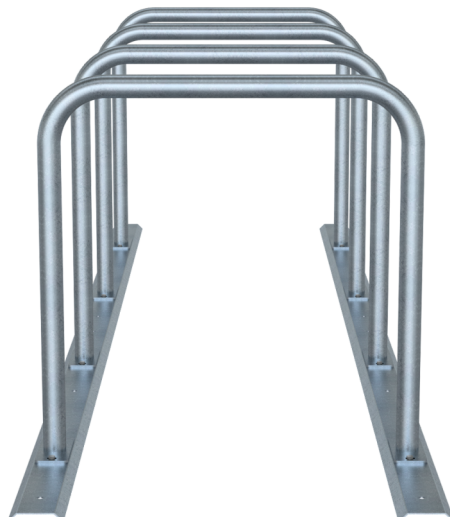

Numéro d'article / Article number: **423_40**

Numéro EAN / EAN number: 4250384750572
Catégorie de fret / Freight category: C

Support-vélos - parcage en ligne arceau d'appui en tube d'acier
Ø 48 mm, galvanisé à chaud, pour 4 vélos

Bicycle rack - row arrangement lean-on hoop made of steel tube
Ø 48 mm, hot-dip galvanized, for 4 bicycles

Description de l'article

Support-vélos - parcage en ligne arceau d'appui en tube d'acier
Ø 48 mm

Support-vélos - parcage en ligne, avec système de rails pour,
arceau d'appui en tube d'acier (Ø 48 mm), à visser,, hauteur:
800 mm, largeur: 800 mm, empattement: 700 mm, galvanisé à
chaud

- galvanisé à chaud
- pour 4 vélos

Item description

Bicycle rack - row arrangement lean-on hoop made of steel tube
Ø 48 mm

Bicycle rack - row arrangement
with rail system for
lean-on hoops made of steel tube (Ø 48 mm)
for screwing on,
height: 800 mm
width: 800 mm
distance between bicycles: 700 mm
hot-dip galvanized