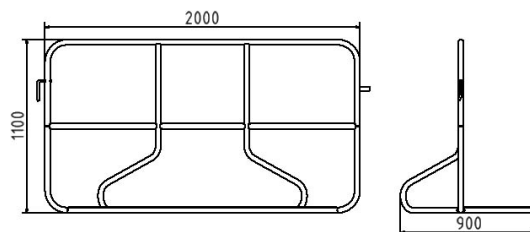

Numéro d'article / Article number: 419_013

Numéro EAN / EAN number: 4250384740979
Catégorie de fret / Freight category: B

Barrières de police type L

Police barrier type L

Description de l'article

Barrières de police type L

Barrières de police type L

Item description

Police barrier type L

Police barrier type L

Données techniques

Poids: 33,545 kg
Dimensions: 1100 mm x 2100 mm x 600 mm
Dimensions: hauteur 1,10 m, profondeur 0,60 m, longueur 2,10 m

Technical specifications

Weight: 33,545 kg
Dimensions: 1100 mm x 2100 mm x 600 mm
material:
S235 JR

surface:
hot dipped galvanized acc. to DIN ISO 1461

* Toutes les données sont des valeurs indicatives (en partie avec les arrondis habituels dans la branche pour une meilleure compréhension) et servent uniquement à la compréhension du produit, mais pas comme base pour la construction d'accessoires, de supports de stockage, d'adaptations, de produits combinés ou autres. Toutes les indications sont fournies sans garantie, nous déclinons toute responsabilité pour d'éventuelles erreurs et les conséquences qui en résultent.