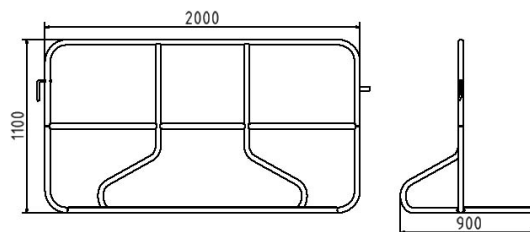

Artikelnummer / Article number: 419_013

EAN / EAN number: 4250384740979

Vrachtcategorie / Freight category: B

Politiegrille Type L

Police barrier type L

Omschrijving

Politiegrille Type L

Politie rooster type L

Robuust stalen frame voor individueel gebruik, gemaakt van Ø 33,7 mm ronde buis gelaste ronde buis, het stijve ontwerp maakt bijzonder bijzonder snelle montage, haken en verbingsbeugels zijn haken en verbingsbeugels zijn aan de zijkant van de elementen.

Afmetingen: hoogte: 1,10m, diepte: 0,60m, lengte: 2,10m
Afwerking: gegalvaniseerd

Item description

Police barrier type L

Police barrier type L

Technische gegevens

Gewicht: 33,545 kg

Afmetingen: 1100 mm x 2100 mm x 600 mm

material:

S235 JR

surface:

hot dipped galvanized acc. to DIN ISO 1461

Technical specifications

Weight: 33,545 kg

Dimensions: 1100 mm x 2100 mm x 600 mm

material: