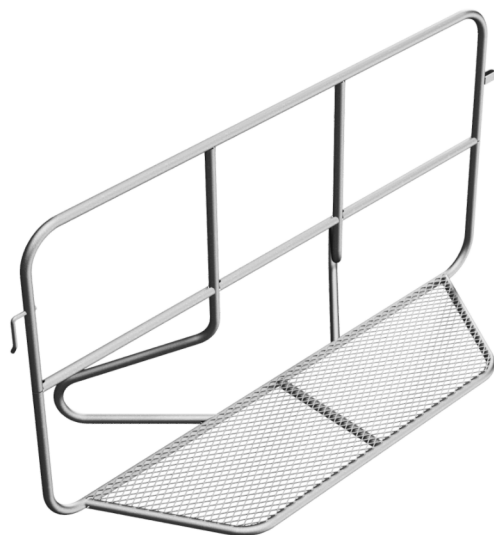

Artikelnummer / Article number: 419_013

EAN / EAN number: 4250384740979

Vrachtcategorie / Freight category: B

Politiegrille Type L

Police barrier type L

Omschrijving

Politiegrille Type L

Politie rooster type L

Robuust stalen frame voor individueel gebruik, gemaakt van Ø 33,7 mm ronde buis gelaste ronde buis, het stijve ontwerp maakt bijzonder bijzonder snelle montage, haken en verbingsbeugels zijn haken en verbingsbeugels zijn aan de zijkant van de elementen.

Afmetingen: hoogte: 1,10m, diepte: 0,60m, lengte: 2,10m
Afwerking: gegalvaniseerd

Item description

Police barrier type L

Police barrier type L

Technische gegevens

Gewicht: 33,545 kg

Afmetingen: 1100 mm x 2100 mm x 600 mm

material:

S235 JR

surface:

hot dipped galvanized acc. to DIN ISO 1461

Technical specifications

Weight: 33,545 kg

Dimensions: 1100 mm x 2100 mm x 600 mm

material: