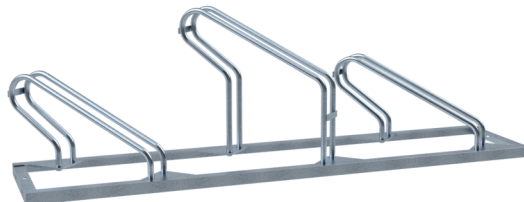

Numéro d'article / Article number: **420_30-45L**

Numéro EAN / EAN number: 4250384765569

Catégorie de fret / Freight category: B

Support pour vélos, Parce des vélos sur 1 côté 45°, gauche, 3 placeslongueur: 1695 mm

Bicycle parking rack, One-sided rack, 45°, left, 3 Bicycleslength: 1695 mm

Description de l'article

Support pour vélos

Support pour vélos, Cadre de type cornière, Arceau 19 mm tube rond, Hauteur: env. 510 mm, Position haute/base en alternance, Largeur de pneu jusqu'à 55 mm, Profondeur 1 côté: env. 500 mm, Profondeur 2 côtés: env. 600 mm

- Parce des vélos sur 1 côté 45°, gauche
- 3 placeslongueur: 1695 mm

Item description

Bicycle parking rack

Bicycle parking rack
Frame of angular section
Hoop 19 mm round tube
Height: approx. 510 mm
Alternating high and low racks
Bicycle wheel width up to 55 mm
Low rack one side: approx. 500 mm
Two-side depth: approx. 600 mm

- One-sided rack, 45°, left
- 3 Bicycleslength: 1695 mm

* Toutes les données sont des valeurs indicatives (en partie avec les arrondis habituels dans la branche pour une meilleure compréhension) et servent uniquement à la compréhension du produit, mais pas comme base pour la construction d'accessoires, de supports de stockage, d'adaptations, de produits combinés ou autres. Toutes les indications sont fournies sans garantie, nous déclinons toute responsabilité pour d'éventuelles erreurs et les conséquences qui en résultent.