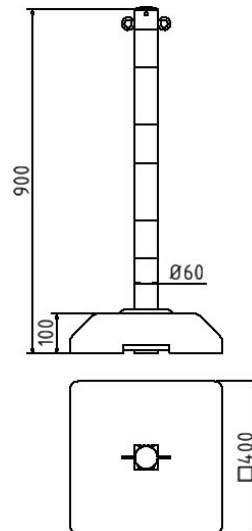

Número de artículo / Article number: 460KB

EAN / EAN number: 4250384709808

Categoría de carga / Freight category: A

Soporte de cadena de Ø 60 mm de tubo de acero blanco / rojo base cuadrada

Chain post, handy design Ø 60 mm steel post hot-dip galvanized coated white / red

Descripción

Soporte de cadena de Ø 60 mm de tubo de acero blanco / rojo base cuadrada

Soporte de cadena
Poste de acero Ø 60mm, longitud: 900mm
galvanizado en caliente, blanco / rojo, con 2 ojales
incl. placa base de reciclaje 400x400mm

Item description

Chain post, handy design Ø 60 mm steel post hot-dip galvanized coated white / red

Chain post, handy design Ø 60 mm steel post hot-dip galvanized coated white / red

Datos técnicos

Peso: 15 kg
Dimensiones: 400 mm x 900 mm x 400 mm
material:
S235 JR

surface:
hot dipped galvanized and powder coated

Technical specifications

Weight: 15 kg
Dimensions: 400 mm x 900 mm x 400 mm
material:
S235 JR

surface:
hot dipped galvanized and powder coated

* Todas las especificaciones son valores aproximados (en algunos casos con el redondeo estándar de la industria para una mejor comprensión) y están destinadas únicamente a la comprensión del producto, pero no como base para la construcción de accesorios, bastidores de almacenamiento, adaptaciones, productos combinados o similares. Toda la información se facilita sin garantía, por lo que no asumimos responsabilidad alguna por posibles errores y sus consecuencias.