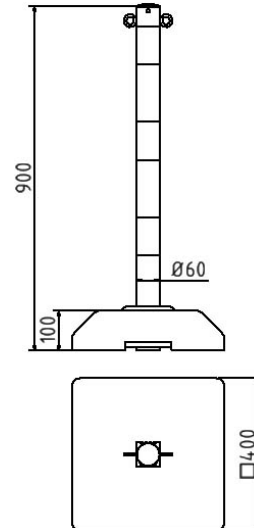

Numéro d'article / Article number: **460KB**

Numéro EAN / EAN number: 4250384709808
Catégorie de fret / Freight category: A

Poteau support chaîne, lourd Ø 60 mm tube d'acier galvanisé à chaud revêtu blanc / rouge

Chain post, handy design Ø 60 mm steel post hot-dip galvanized coated white / red

Description de l'article

Poteau support chaîne, lourd Ø 60 mm tube d'acier galvanisé à chaud revêtu blanc / rouge

Item description

Chain post, handy design Ø 60 mm steel post hot-dip galvanized coated white / red

Poteau support chaîne, lourd Ø 60 mm tube d'acier galvanisé à chaud revêtu blanc / rouge

Chain post, handy design Ø 60 mm steel post hot-dip galvanized coated white / red

Données techniques

Poids: 15 kg
Dimensions: 400 mm x 900 mm x 400 mm
matériau:
S235 JR

Technical specifications

Weight: 15 kg
Dimensions: 400 mm x 900 mm x 400 mm
material:
S235 JR

surface:
galvanisée a chaud et revêtement par poudre